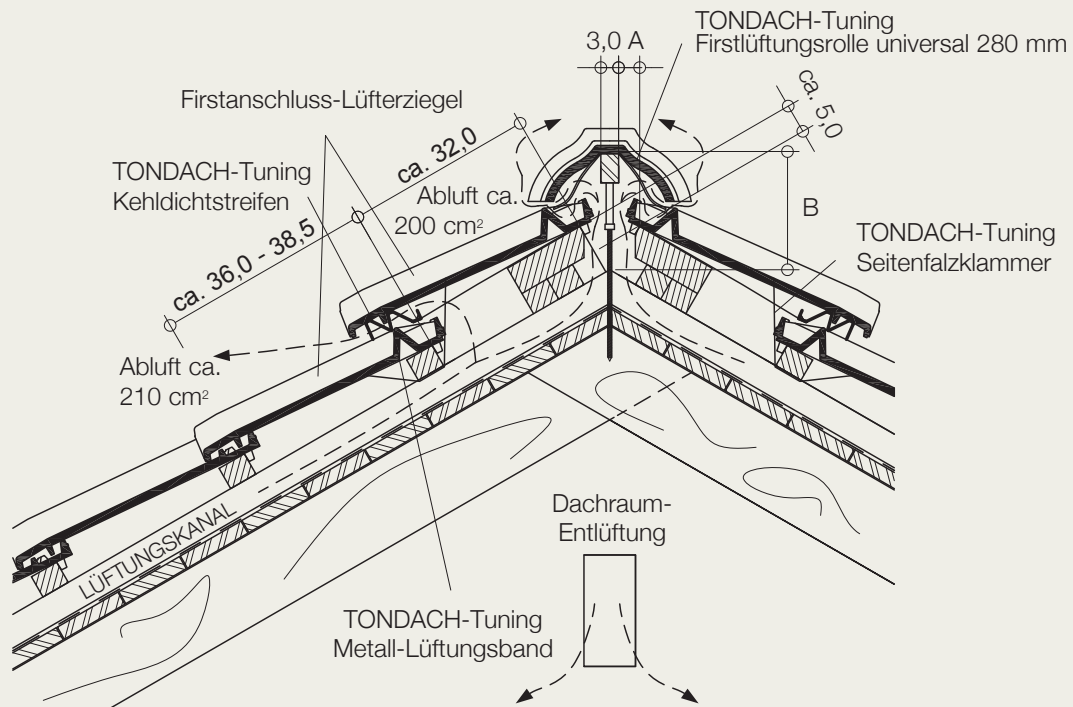

TONDACH 

Das Jahrhundertdach.

Samba 11

- NATÜRLICH SCHÖN
- LANGLEBIG
- WERTBESTÄNDIG
- SICHER
- 33 JAHRE GARANTIE

Samba 11

TECHNISCHE DATEN

Empfohlene Decklänge	ca. 38,0 cm
Verschieberegion	ca. 36,0 - 38,5 cm
Deckbreite	ca. 22,8 cm
Gesamtbreite	ca. 28,3 cm
Gesamtlänge	ca. 47,0 cm
Gewicht pro Stück	ca. 3,70 kg
Bedarf pro m ² (Minimum)	ca. 11,4 Stk.
Verlegung	außer Verband
Minstdachneigung (lt. ÖNORM B 3419)	
ab 22°	Regeldachneigung
ab 17°	mit Unterdach
ab 13°	mit erhöhten Anforderungen an das Unterdach (lt. ÖNORM B 3419, Tabelle 2, Anmerkung C)
Farbtöne Engoben: Glasuren Amadeus:	rot, rot-antik*, dunkelbraun*, schwarz weinrot*, schwarz*

* auf Bestellung

FIRST

Befestigung lt. ÖNORM B 3419
Abluft lt. ÖNORM B 4119

LATTUNG 4 x 5 cm

Dachneigung	A	B
13°	ca. 5,0 cm	ca. 17,3 cm
15°	ca. 5,0 cm	ca. 17,0 cm
20°	ca. 4,5 cm	ca. 16,3 cm
25°	ca. 4,0 cm	ca. 15,3 cm
30°	ca. 4,0 cm	ca. 14,4 cm
35°	ca. 3,5 cm	ca. 13,7 cm
40°	ca. 3,0 cm	ca. 12,8 cm
45°	ca. 3,0 cm	ca. 12,2 cm
50°	ca. 2,5 cm	ca. 11,4 cm

Überlegene Technik bis ins Detail.

FIRSTMETALLENTLÜFTUNG

LATTUNG 4 x 5 cm

Dachneigung	A	B
13°	ca. 4,4 cm	ca. 22,4 cm
15°	ca. 4,2 cm	ca. 22,1 cm
20°	ca. 3,9 cm	ca. 21,3 cm
25°	ca. 3,6 cm	ca. 20,6 cm
30°	ca. 3,4 cm	ca. 20,4 cm

LATTUNG 4 x 5 cm

Dachneigung	A	B
35°	ca. 3,3 cm	ca. 20,0 cm
40°	ca. 3,1 cm	ca. 19,6 cm
45°	ca. 3,1 cm	ca. 19,5 cm
50°	ca. 2,8 cm	ca. 19,4 cm

TRAUFE

Lattung im Traufendetail:

Untere Kante Traufenlatte bis Oberkante der ersten Dachlatte ca. 35,0 cm. Traufenlatte um 3 cm höher als Normallattung. Dachrinne-Einlaufblech erforderlich.