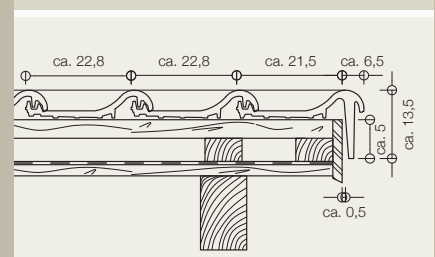

TONDACH 

Das Jahrhundertdach.

Samba 11

- NATÜRLICH SCHÖN
- LANGLEBIG
- WERTBESTÄNDIG
- SICHER
- 33 JAHRE GARANTIE

Samba 11

TECHNISCHE DATEN

Empfohlene Decklänge	ca. 38,0 cm
Verschieberegion	ca. 36,0 - 38,5 cm
Deckbreite	ca. 22,8 cm
Gesamtbreite	ca. 28,3 cm
Gesamtlänge	ca. 47,0 cm
Gewicht pro Stück	ca. 3,70 kg
Bedarf pro m ² (Minimum)	ca. 11,4 Stk.
Verlegung	außer Verband
Minstdachneigung (lt. ÖNORM B 3419)	
ab 22°	Regeldachneigung
ab 17°	mit Unterdach
ab 13°	mit erhöhten Anforderungen an das Unterdach (lt. ÖNORM B 3419, Tabelle 2, Anmerkung C)
Farbtöne Engoben: Glasuren Amadeus:	rot, rot-antik*, dunkelbraun*, schwarz weinrot*, schwarz*

Überlegene Technik bis ins Detail.

FIRSTMETALLENTLÜFTUNG

LATTUNG 4 x 5 cm

Dachneigung	A	B
13°	ca. 4,4 cm	ca. 22,4 cm
15°	ca. 4,2 cm	ca. 22,1 cm
20°	ca. 3,9 cm	ca. 21,3 cm
25°	ca. 3,6 cm	ca. 20,6 cm
30°	ca. 3,4 cm	ca. 20,4 cm

LATTUNG 4 x 5 cm

Dachneigung	A	B
35°	ca. 3,3 cm	ca. 20,0 cm
40°	ca. 3,1 cm	ca. 19,6 cm
45°	ca. 3,1 cm	ca. 19,5 cm
50°	ca. 2,8 cm	ca. 19,4 cm

TRAUFE

Lattung im Traufendetail:

Untere Kante Traufenlatte bis Oberkante der ersten Dachlatte ca. 35,0 cm. Traufenlatte um 3 cm höher als Normallattung. Dachrinne-Einlaufblech erforderlich.

ORTGANGABSCHLUSS links

ORTGANGABSCHLUSS rechts

TONDACH® Samba 11 Engobe schwarz

TONDACH® Samba 11 Engobe rot

IHR TONDACH® DACHDECKER WEISS:

Samba ist mit Garantie ein Blickfang.

Mit einem Dach von TONDACH® genießen Sie 33 Jahre Garantie und ein Leben lang Freude. Mehr Dachideen bietet Ihnen www.tondach.at