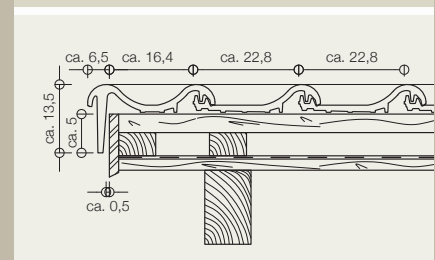

TONDACH 

Das Jahrhundertdach.

Samba 11

- NATÜRLICH SCHÖN
- LANGLEBIG
- WERTBESTÄNDIG
- SICHER
- 33 JAHRE GARANTIE

Samba 11

TECHNISCHE DATEN

Empfohlene Decklänge	ca. 38,0 cm
Verschieberegion	ca. 36,0 - 38,5 cm
Deckbreite	ca. 22,8 cm
Gesamtbreite	ca. 28,3 cm
Gesamtlänge	ca. 47,0 cm
Gewicht pro Stück	ca. 3,70 kg
Bedarf pro m ² (Minimum)	ca. 11,4 Stk.
Verlegung	außer Verband
Minstdachneigung (lt. ÖNORM B 3419)	
ab 22°	Regeldachneigung
ab 17°	mit Unterdach
ab 13°	mit erhöhten Anforderungen an das Unterdach (lt. ÖNORM B 3419, Tabelle 2, Anmerkung C)
Farbtöne Engoben: Glasuren Amadeus:	rot, rot-antik*, dunkelbraun*, schwarz weinrot*, schwarz*

Überlegene Technik bis ins Detail.

FIRSTMETALLENTLÜFTUNG

LATTUNG 4 x 5 cm

Dachneigung	A	B
13°	ca. 4,4 cm	ca. 22,4 cm
15°	ca. 4,2 cm	ca. 22,1 cm
20°	ca. 3,9 cm	ca. 21,3 cm
25°	ca. 3,6 cm	ca. 20,6 cm
30°	ca. 3,4 cm	ca. 20,4 cm

LATTUNG 4 x 5 cm

Dachneigung	A	B
35°	ca. 3,3 cm	ca. 20,0 cm
40°	ca. 3,1 cm	ca. 19,6 cm
45°	ca. 3,1 cm	ca. 19,5 cm
50°	ca. 2,8 cm	ca. 19,4 cm

TRAUFE

Lattung im Traufendetail:

Untere Kante Traufenlatte bis Oberkante der ersten Dachlatte ca. 35,0 cm. Traufenlatte um 3 cm höher als Normallattung. Dachrinne-Einlaufblech erforderlich.

ORTGANGABSCHLUSS links

ORTGANGABSCHLUSS rechts

TONDACH® Samba 11 Engobe schwarz

TONDACH® Samba 11 Engobe rot

IHR TONDACH® DACHDECKER WEISS:

Samba ist mit Garantie ein Blickfang.

Mit einem Dach von TONDACH® genießen Sie 33 Jahre Garantie und ein Leben lang Freude. Mehr Dachideen bietet Ihnen www.tondach.at