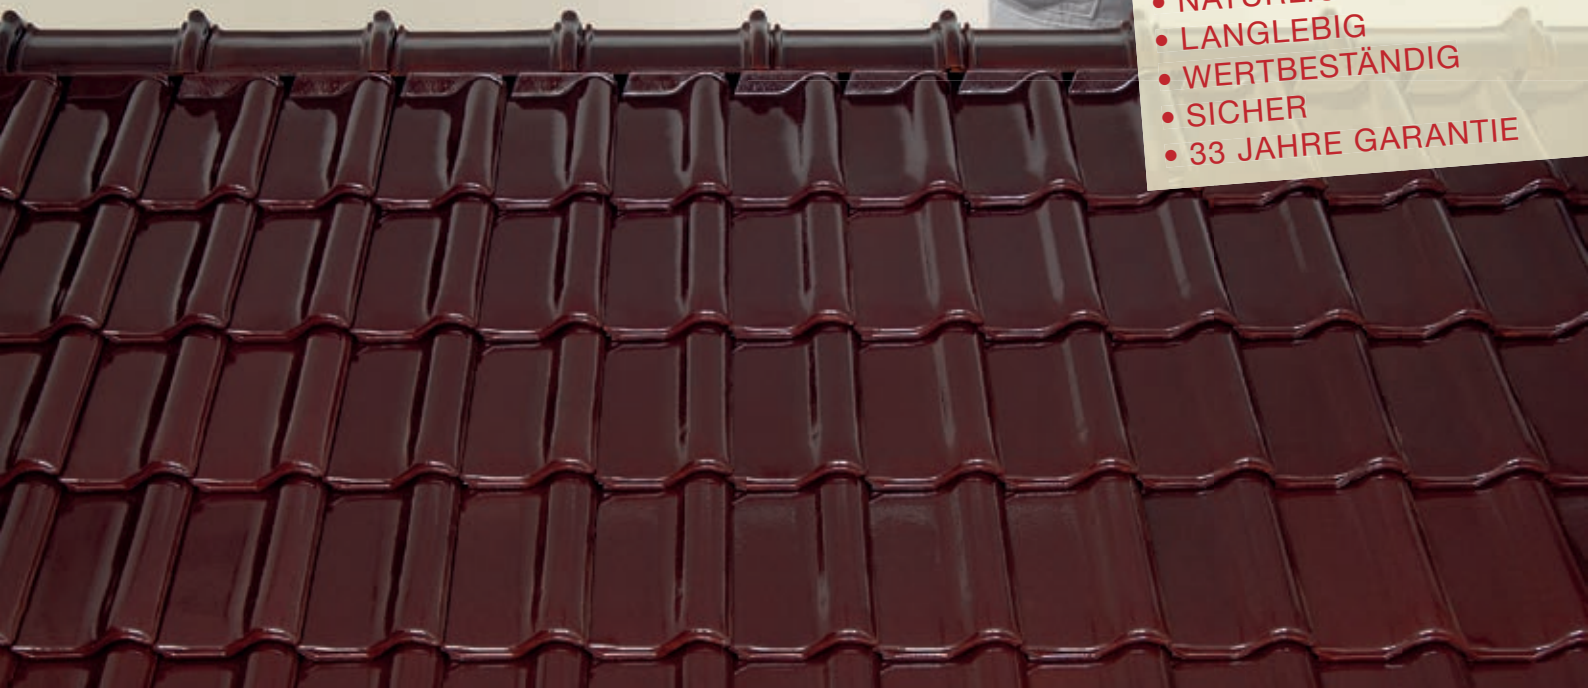

TONDACH 

Das Jahrhundertdach.

Samba 11

- NATÜRLICH SCHÖN
- LANGLEBIG
- WERTBESTÄNDIG
- SICHER
- 33 JAHRE GARANTIE

Samba 11

TECHNISCHE DATEN

Empfohlene Decklänge	ca. 38,0 cm
Verschieberegion	ca. 36,0 - 38,5 cm
Deckbreite	ca. 22,8 cm
Gesamtbreite	ca. 28,3 cm
Gesamtlänge	ca. 47,0 cm
Gewicht pro Stück	ca. 3,70 kg
Bedarf pro m ² (Minimum)	ca. 11,4 Stk.
Verlegung	außer Verband
Minstdachneigung (lt. ÖNORM B 3419)	
ab 22°	Regeldachneigung
ab 17°	mit Unterdach
ab 13°	mit erhöhten Anforderungen an das Unterdach (lt. ÖNORM B 3419, Tabelle 2, Anmerkung C)
Farbtöne Engoben: Glasuren Amadeus:	rot, rot-antik*, dunkelbraun*, schwarz weinrot*, schwarz*

ORTGANGABSCHLUSS links

ORTGANGABSCHLUSS rechts

TONDACH® Samba 11 Engobe schwarz

TONDACH® Samba 11 Engobe rot

IHR TONDACH® DACHDECKER WEISS:

Samba ist mit Garantie ein Blickfang.

Mit einem Dach von TONDACH® genießen Sie 33 Jahre Garantie und ein Leben lang Freude. Mehr Dachideen bietet Ihnen www.tondach.at