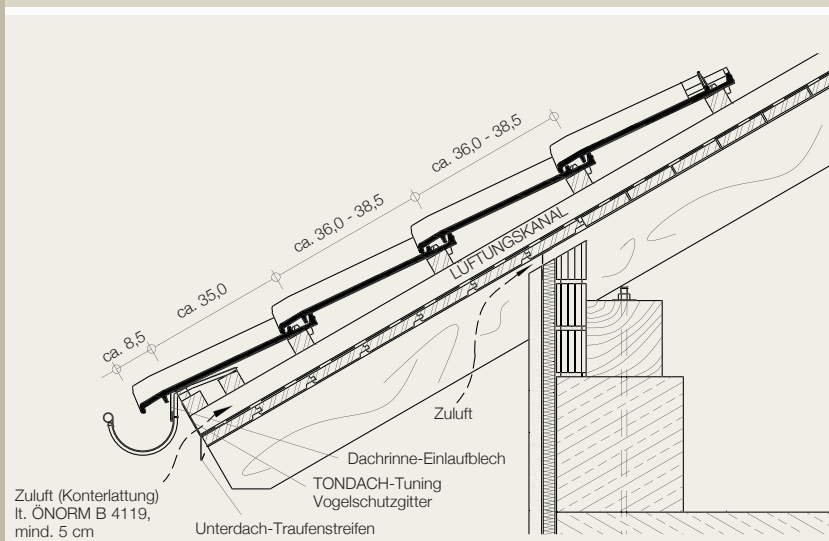

TONDACH 

Das Jahrhundertdach.

Samba 11

- NATÜRLICH SCHÖN
- LANGLEBIG
- WERTBESTÄNDIG
- SICHER
- 33 JAHRE GARANTIE

Samba 11

TECHNISCHE DATEN

Empfohlene Decklänge	ca. 38,0 cm
Verschieberegion	ca. 36,0 - 38,5 cm
Deckbreite	ca. 22,8 cm
Gesamtbreite	ca. 28,3 cm
Gesamtlänge	ca. 47,0 cm
Gewicht pro Stück	ca. 3,70 kg
Bedarf pro m ² (Minimum)	ca. 11,4 Stk.
Verlegung	außer Verband
Minstdachneigung (lt. ÖNORM B 3419)	
ab 22°	Regeldachneigung
ab 17°	mit Unterdach
ab 13°	mit erhöhten Anforderungen an das Unterdach (lt. ÖNORM B 3419, Tabelle 2, Anmerkung C)
Farbtöne Engoben: Glasuren Amadeus:	rot, rot-antik*, dunkelbraun*, schwarz weinrot*, schwarz*

Überlegene Technik bis ins Detail.

FIRSTMETALLENTLÜFTUNG

LATTUNG 4 x 5 cm

Dachneigung	A	B
13°	ca. 4,4 cm	ca. 22,4 cm
15°	ca. 4,2 cm	ca. 22,1 cm
20°	ca. 3,9 cm	ca. 21,3 cm
25°	ca. 3,6 cm	ca. 20,6 cm
30°	ca. 3,4 cm	ca. 20,4 cm

LATTUNG 4 x 5 cm

Dachneigung	A	B
35°	ca. 3,3 cm	ca. 20,0 cm
40°	ca. 3,1 cm	ca. 19,6 cm
45°	ca. 3,1 cm	ca. 19,5 cm
50°	ca. 2,8 cm	ca. 19,4 cm

TRAUFE

Lattung im Traufendetail:

Untere Kante Traufenlatte bis Oberkante der ersten Dachlatte ca. 35,0 cm. Traufenlatte um 3 cm höher als Normallattung. Dachrinne-Einlaufblech erforderlich.

ORTGANGABSCHLUSS links

ORTGANGABSCHLUSS rechts

TONDACH® Samba 11 Engobe schwarz

TONDACH® Samba 11 Engobe rot

IHR TONDACH® DACHDECKER WEISS:

Samba ist mit Garantie ein Blickfang.

Mit einem Dach von TONDACH® genießen Sie 33 Jahre Garantie und ein Leben lang Freude. Mehr Dachideen bietet Ihnen www.tondach.at