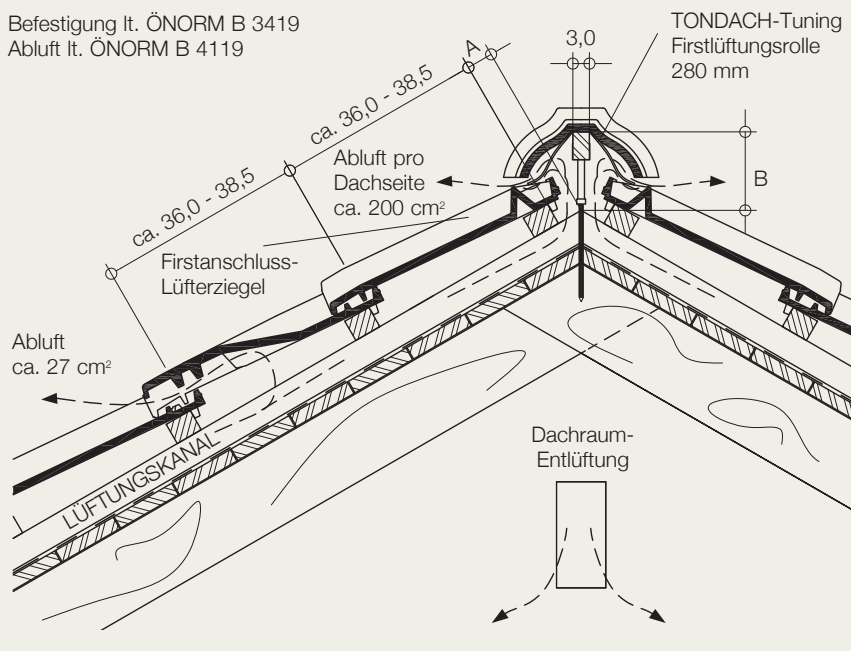

TONDACH 

Das Jahrhundertdach.

Samba 11

- NATÜRLICH SCHÖN
- LANGLEBIG
- WERTBESTÄNDIG
- SICHER
- 33 JAHRE GARANTIE

Samba 11

TECHNISCHE DATEN

Empfohlene Decklänge	ca. 38,0 cm
Verschieberegion	ca. 36,0 - 38,5 cm
Deckbreite	ca. 22,8 cm
Gesamtbreite	ca. 28,3 cm
Gesamtlänge	ca. 47,0 cm
Gewicht pro Stück	ca. 3,70 kg
Bedarf pro m ² (Minimum)	ca. 11,4 Stk.
Verlegung	außer Verband
Minstdachneigung (lt. ÖNORM B 3419)	
ab 22°	Regeldachneigung
ab 17°	mit Unterdach
ab 13°	mit erhöhten Anforderungen an das Unterdach (lt. ÖNORM B 3419, Tabelle 2, Anmerkung C)
Farbtöne Engoben: Glasuren Amadeus:	rot, rot-antik*, dunkelbraun*, schwarz weinrot*, schwarz*

* auf Bestellung

FIRST

Befestigung lt. ÖNORM B 3419
Abluft lt. ÖNORM B 4119

LATTUNG 4 x 5 cm

Dachneigung	A	B
13°	ca. 5,0 cm	ca. 17,3 cm
15°	ca. 5,0 cm	ca. 17,0 cm
20°	ca. 4,5 cm	ca. 16,3 cm
25°	ca. 4,0 cm	ca. 15,3 cm
30°	ca. 4,0 cm	ca. 14,4 cm
35°	ca. 3,5 cm	ca. 13,7 cm
40°	ca. 3,0 cm	ca. 12,8 cm
45°	ca. 3,0 cm	ca. 12,2 cm
50°	ca. 2,5 cm	ca. 11,4 cm

Überlegene Technik bis ins Detail.

FIRSTMETALLENTLÜFTUNG

LATTUNG 4 x 5 cm

Dachneigung	A	B
13°	ca. 4,4 cm	ca. 22,4 cm
15°	ca. 4,2 cm	ca. 22,1 cm
20°	ca. 3,9 cm	ca. 21,3 cm
25°	ca. 3,6 cm	ca. 20,6 cm
30°	ca. 3,4 cm	ca. 20,4 cm

LATTUNG 4 x 5 cm

Dachneigung	A	B
35°	ca. 3,3 cm	ca. 20,0 cm
40°	ca. 3,1 cm	ca. 19,6 cm
45°	ca. 3,1 cm	ca. 19,5 cm
50°	ca. 2,8 cm	ca. 19,4 cm

TRAUFE

Lattung im Traufendetail:

Untere Kante Traufenlatte bis Oberkante der ersten Dachlatte ca. 35,0 cm. Traufenlatte um 3 cm höher als Normallattung. Dachrinne-Einlaufblech erforderlich.