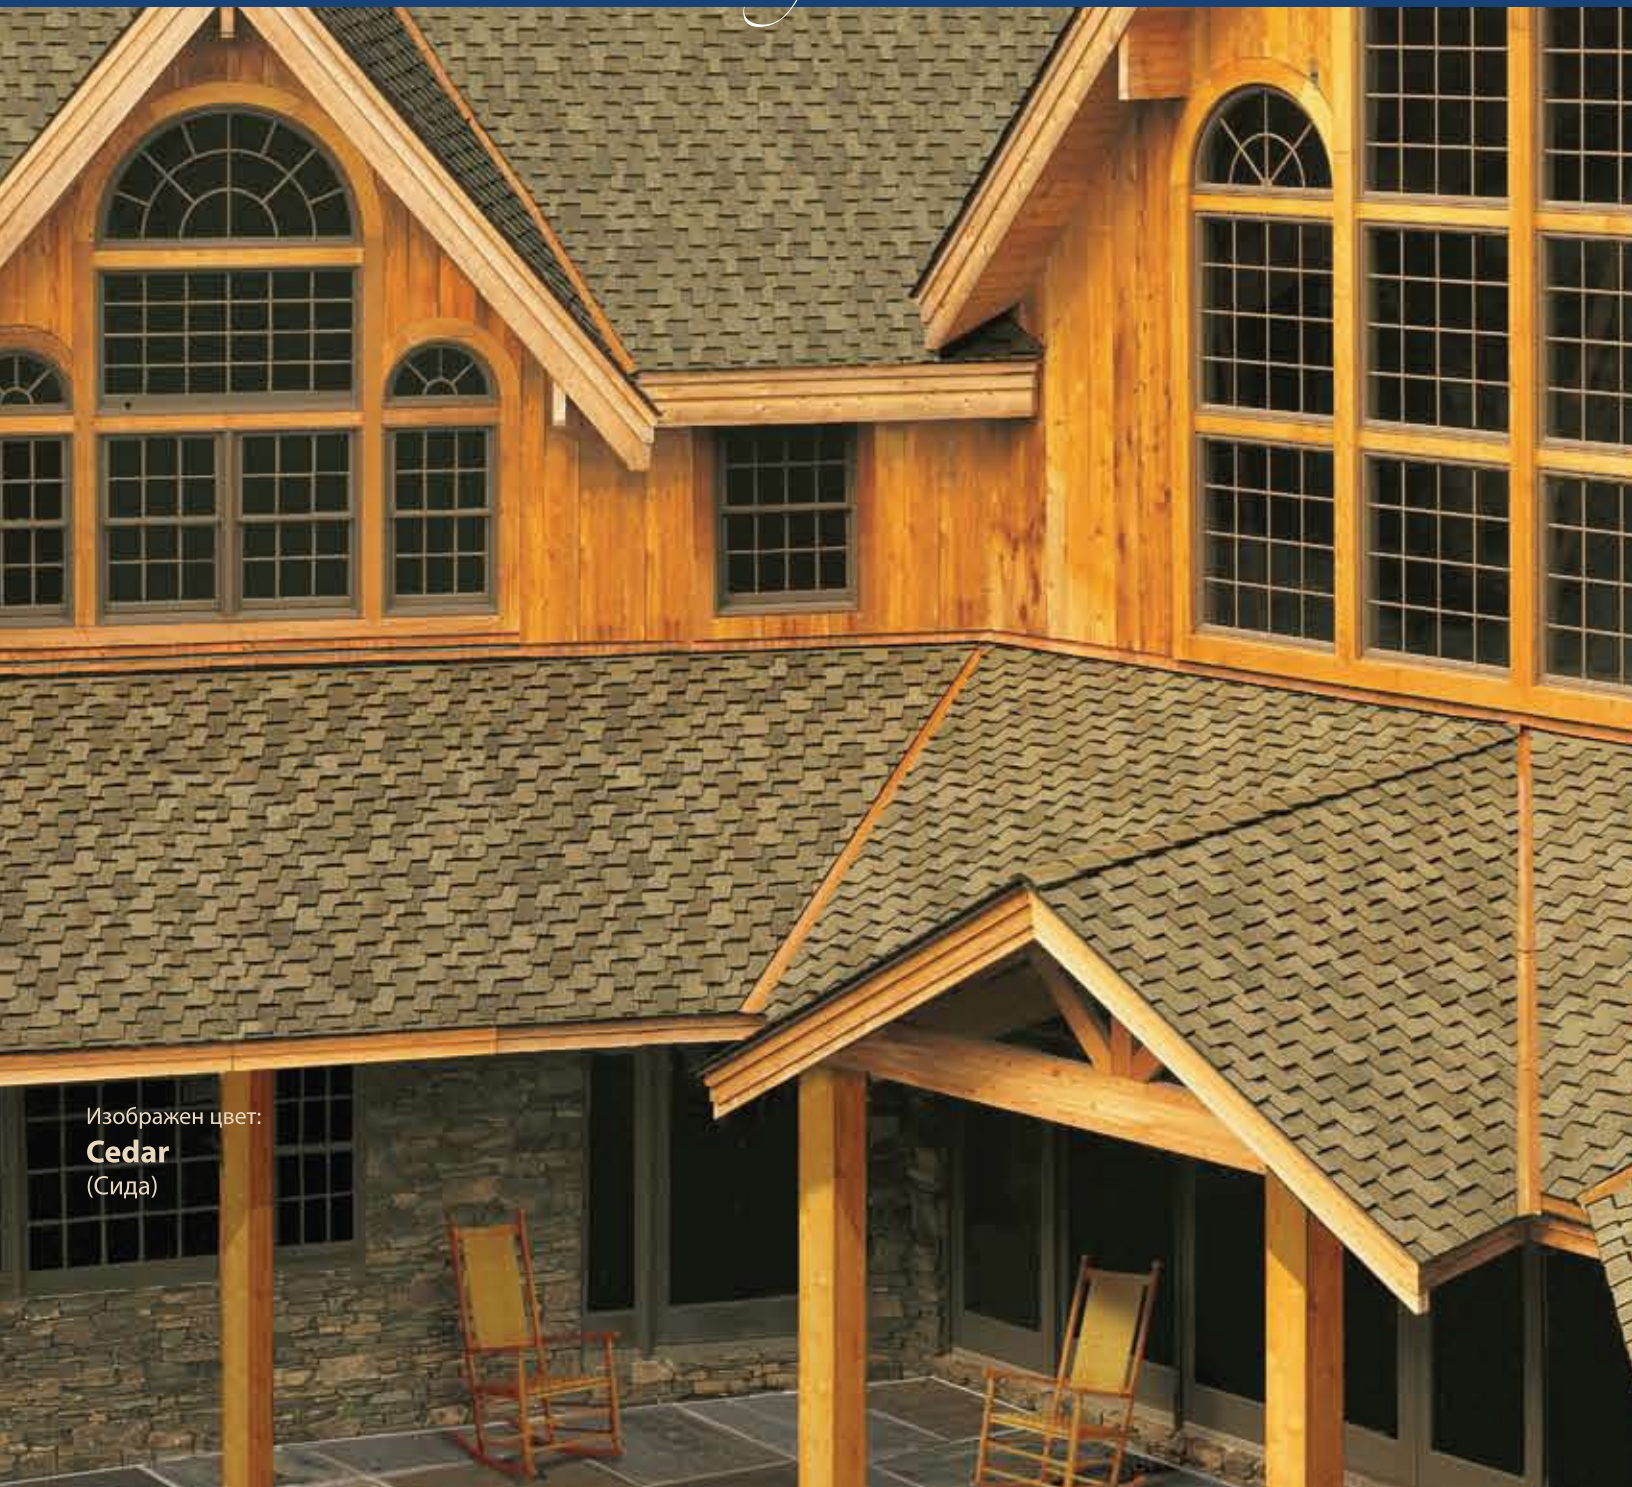

GRAND SEQUOIA®

LIFETIME *Designer* SHINGLES

Изображен цвет:

Cedar
(Сидра)

Mesa Brown
(Мейсе Браун)

Autumn Brown
(Отем Браун)

Sage Green
(Сейдж Грин)

Slate
(Слейт)