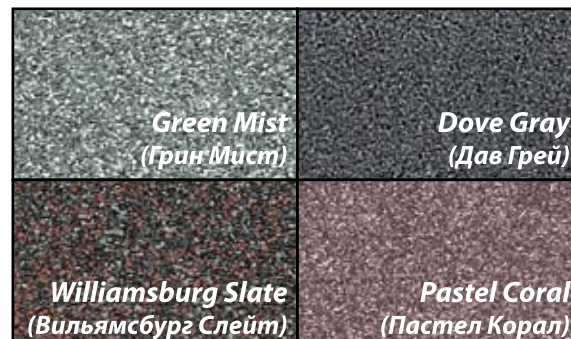

Заказные Цвета

На картинках сложно воспроизвести чистоту цвета и действительные оттенки цветов наших изделий. Чтобы выбрать свой цвет, попросите предоставить несколько полноразмерных образцов черепицы.